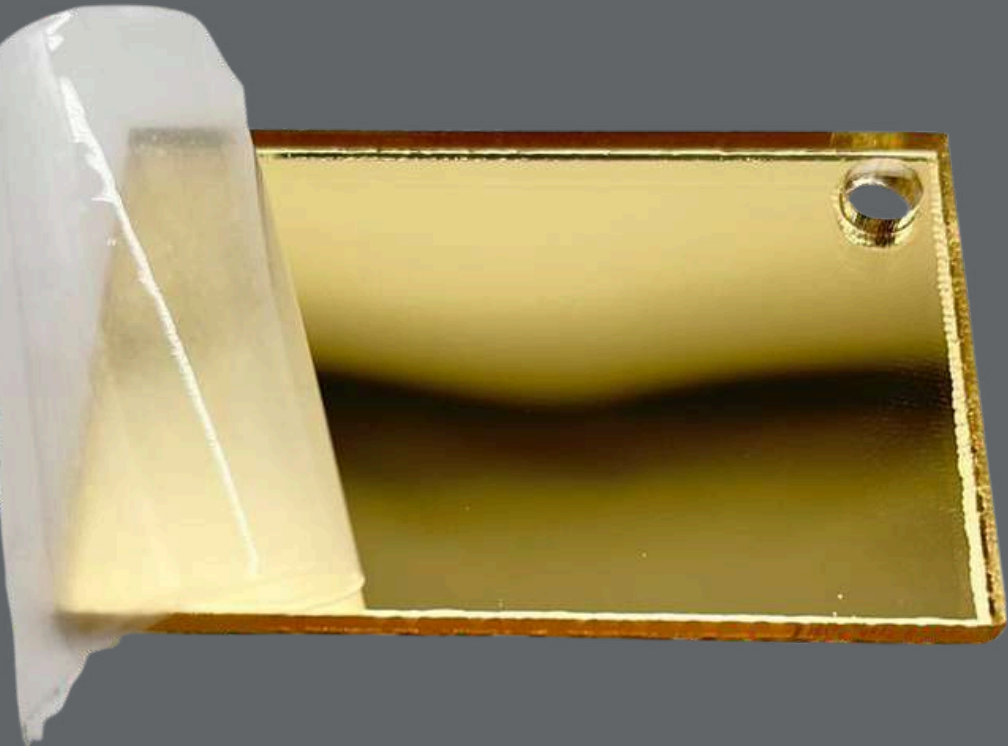

# ACRÍLICO

ESPEJO 1.20 X 2.40 MTS  
3MM

Plata  
Oro

COLOR:  
PLATA Y DORADO

MENUDEO  
**\$1510**  
C/U

MAYOREO+2 pz  
**\$1490**  
C/U

PRECIOS NETOS

[indice](#)