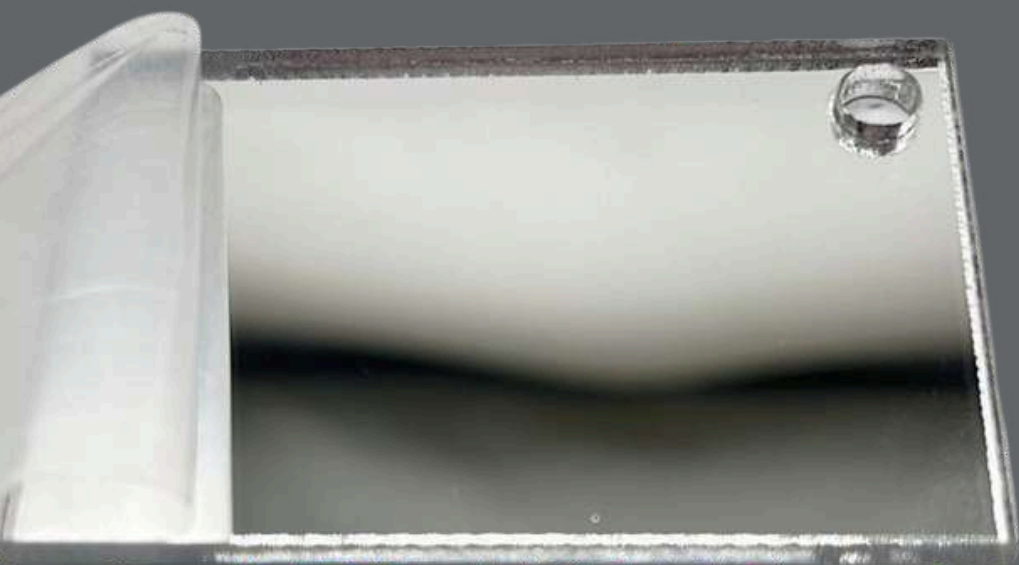

# PLATA ORO

ACRÍLICOS ESPEJO 3MM  
MEDIDAS 1.20 X 1.80 MTS

MENUDEO  
**\$1150**  
C/U

MAYOREO +3  
**\$1090**  
C/U

[indice](#)

PRECIOS NETOS

®

Pedidos  33 2339 6244