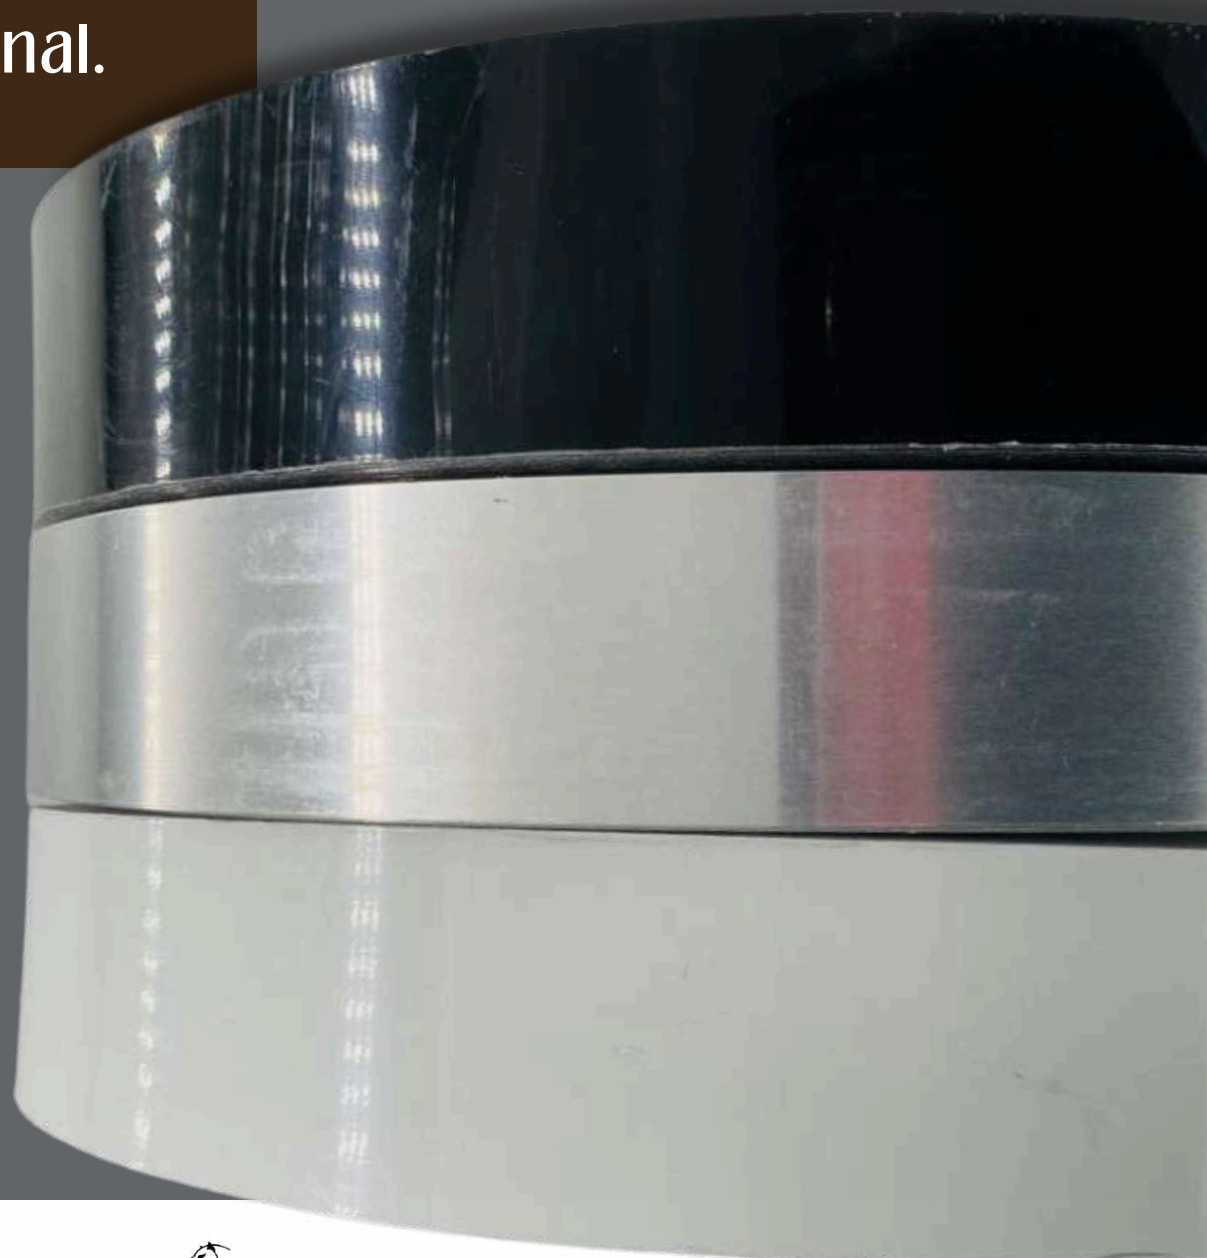

# CANTOS CON RECUBRIMIENTO 100 METROS LINEALES CAL. 24

- CON RECUBRIMIENTO
- IDEAL PARA EXTERIORES

En la superficie de la tira hay un recubrimiento de fluorocarbono, por lo cual no necesita pulir o rociar. No se desvanece el color por al menos 5 años. Pegamento normal puede ser usado para pegar al aluminio o acrílico. Está hecha de aluminio, especialmente diseñado para la rápida fabricación de letras de canal.