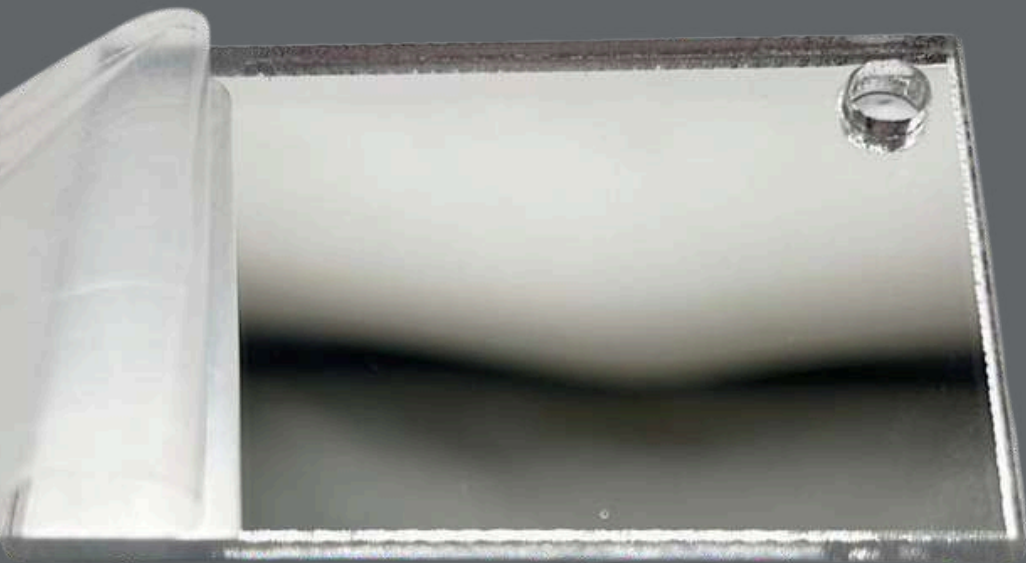

# ACRÍLICO

ESPEJO 1.20 X 2.40 MTS  
3MM

Plata  
Oro

COLOR:  
PLATA Y DORADO

MENUDEO  
**\$1510**  
C/U

MAYOREO+2 pz  
**\$1490**  
C/U

PRECIOS NETOS

[indice](#)