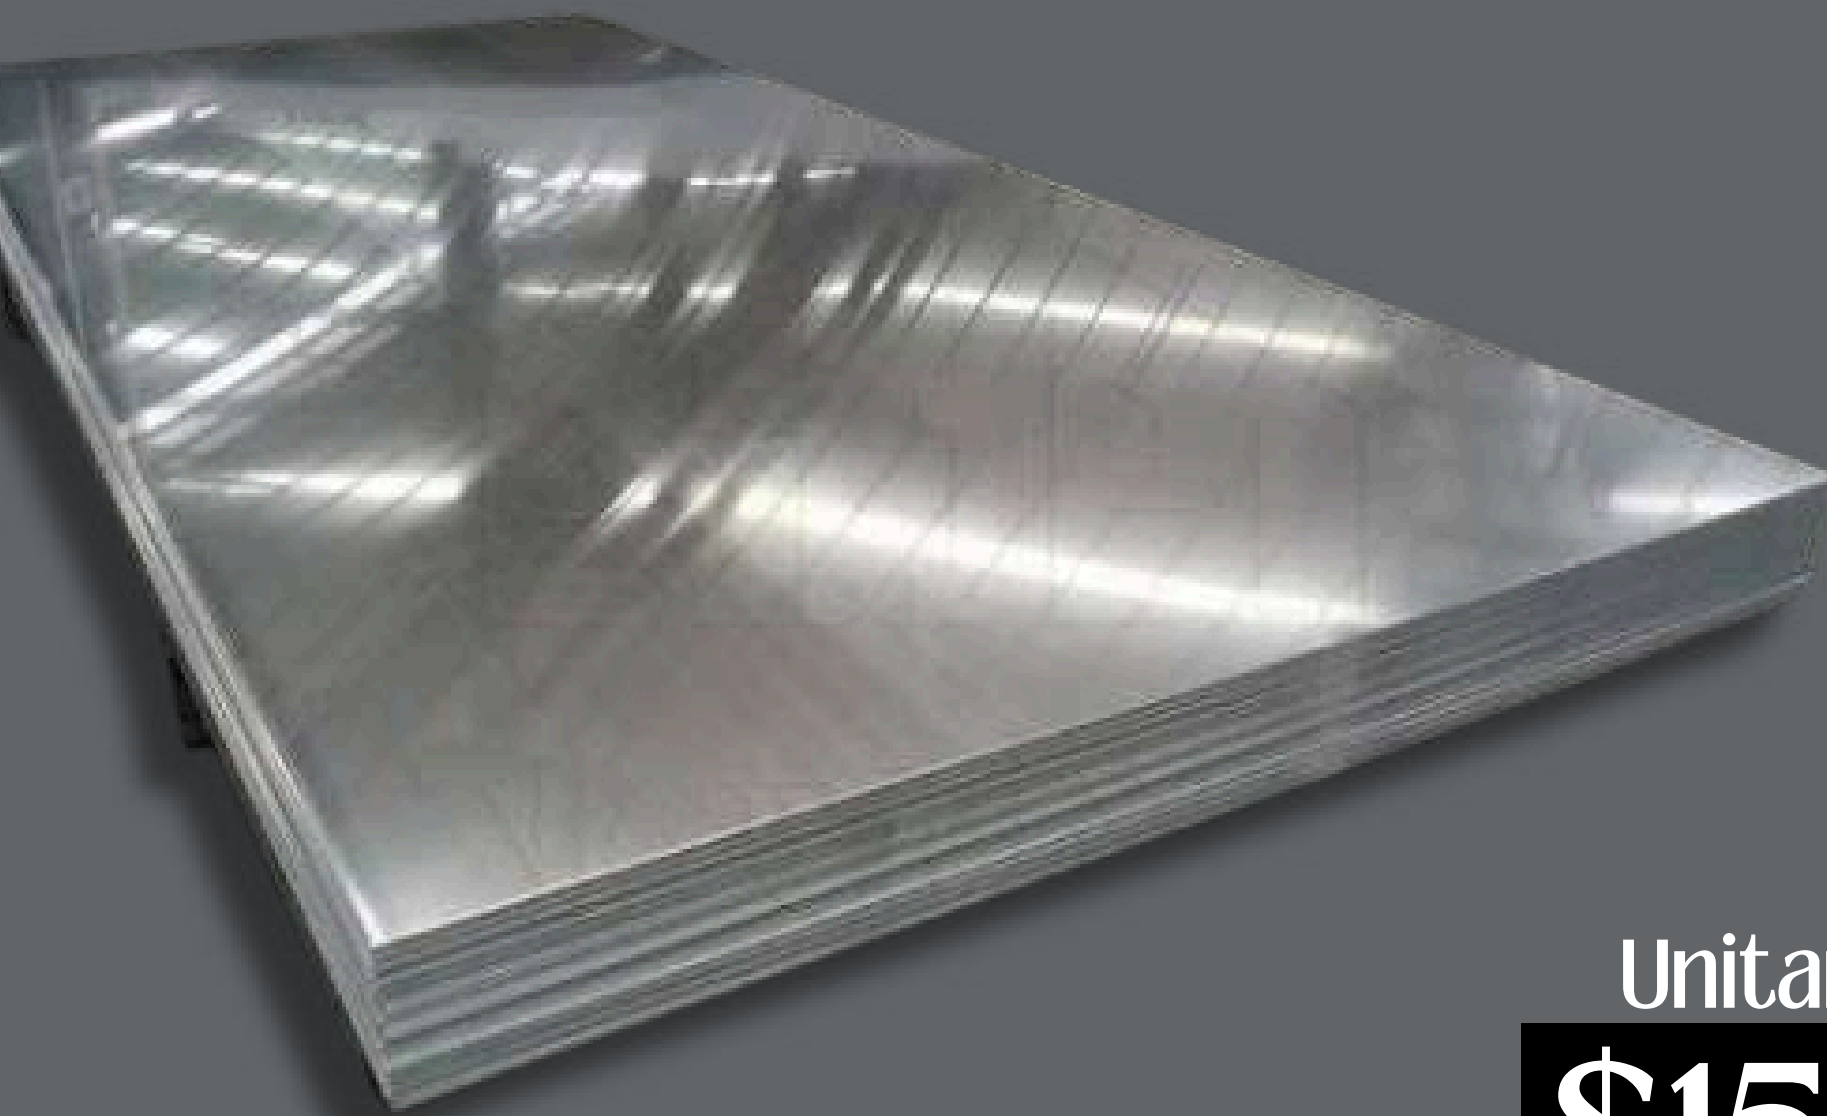

S-73

LÁMINA DE ALUMINIO NATURAL
CALIBRE 22
4X10 (1.22 X 3.05 mts)

Unitario

$1515

*Sujeto a existencias, cambio
de precio sin previo aviso*

PRECIOS NETOS

[indice](#)

TODO PARA
EL ANUNCIERO

Pedidos 33 2339 6244