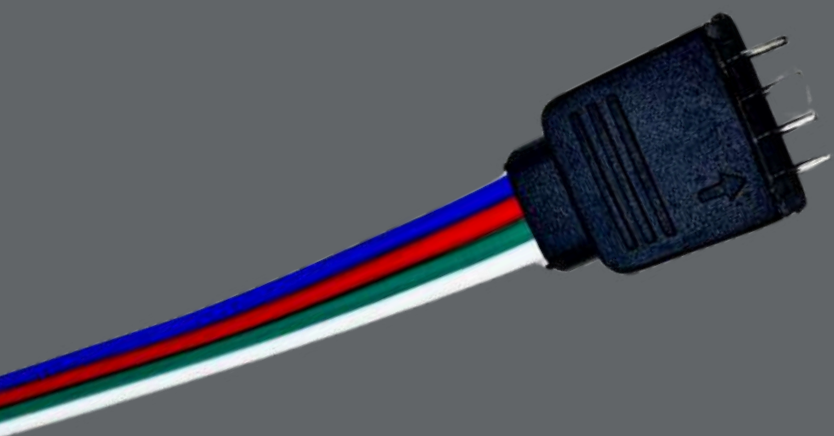

F-13

CONECTOR MACHO SOLDABLE
IDEAL PARA TIRA DE LED RGB DE 4
PINES