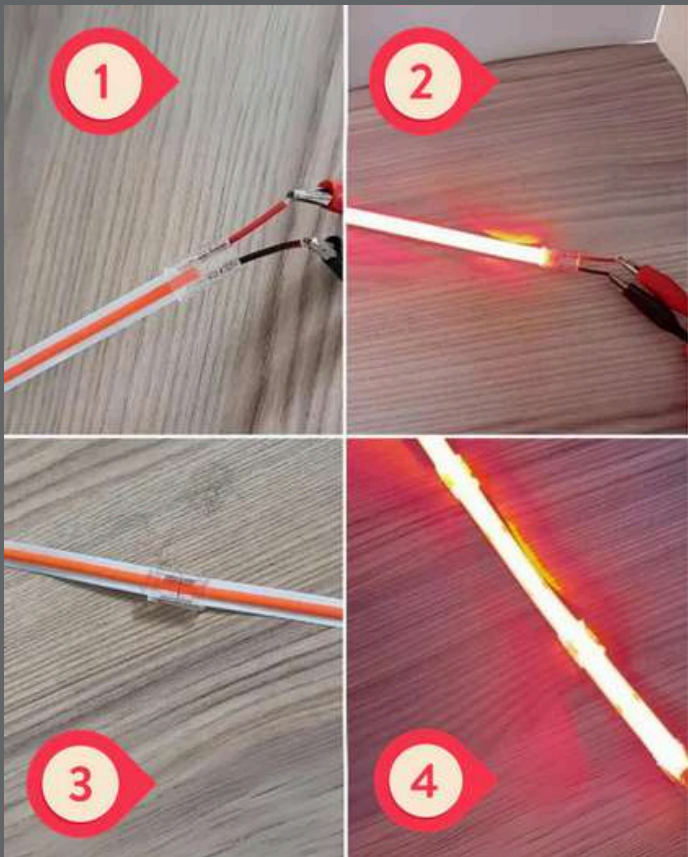

R-26

CONECTOR EMPALME TRANSPARENTE 8MM

MENUDEO
$10

MAYOREO + 5PZ

$8 C/U

[indice](#)

PRECIOS NETOS

TODO PARA®
EL ANUNCIERO