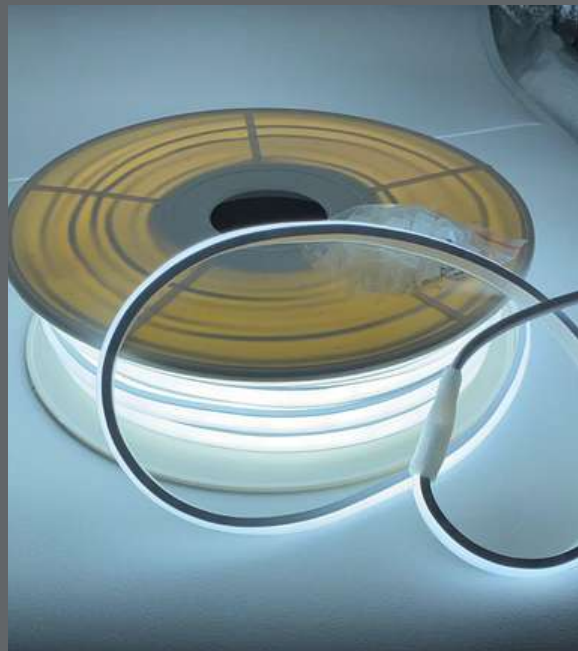

TIRA COB 110V GENGXIN  
25 METROS,  
288 LEDS POR METRO  
SÚPER FLEXIBLE  
IP67   
CORTES CADA 25 CM

**MANGUERA COB 25 METROS**  
**MARCA GENGXIN**  
**SÚPER FLEXIBLE**  
**110V AC**

**MENUDEO**  
**\$1350**