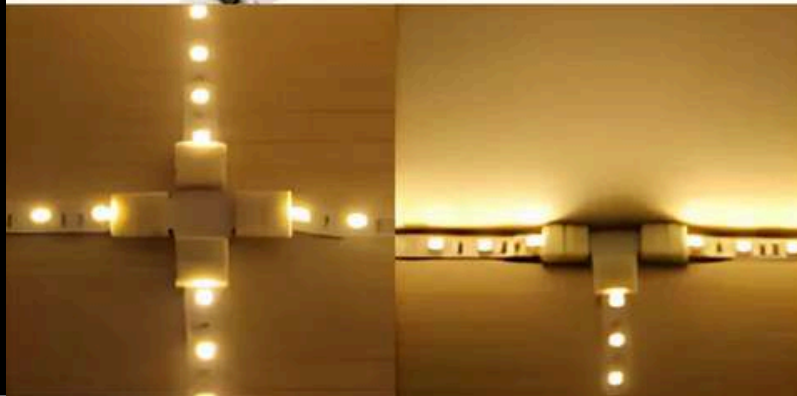

# CONECTOR COPLÉ X 8MM

4 FORMAS DE USARLO

TIRA COB  
8MM

MENUDEO

\$38

MAYOREO + 5PZ

\$30

C/U