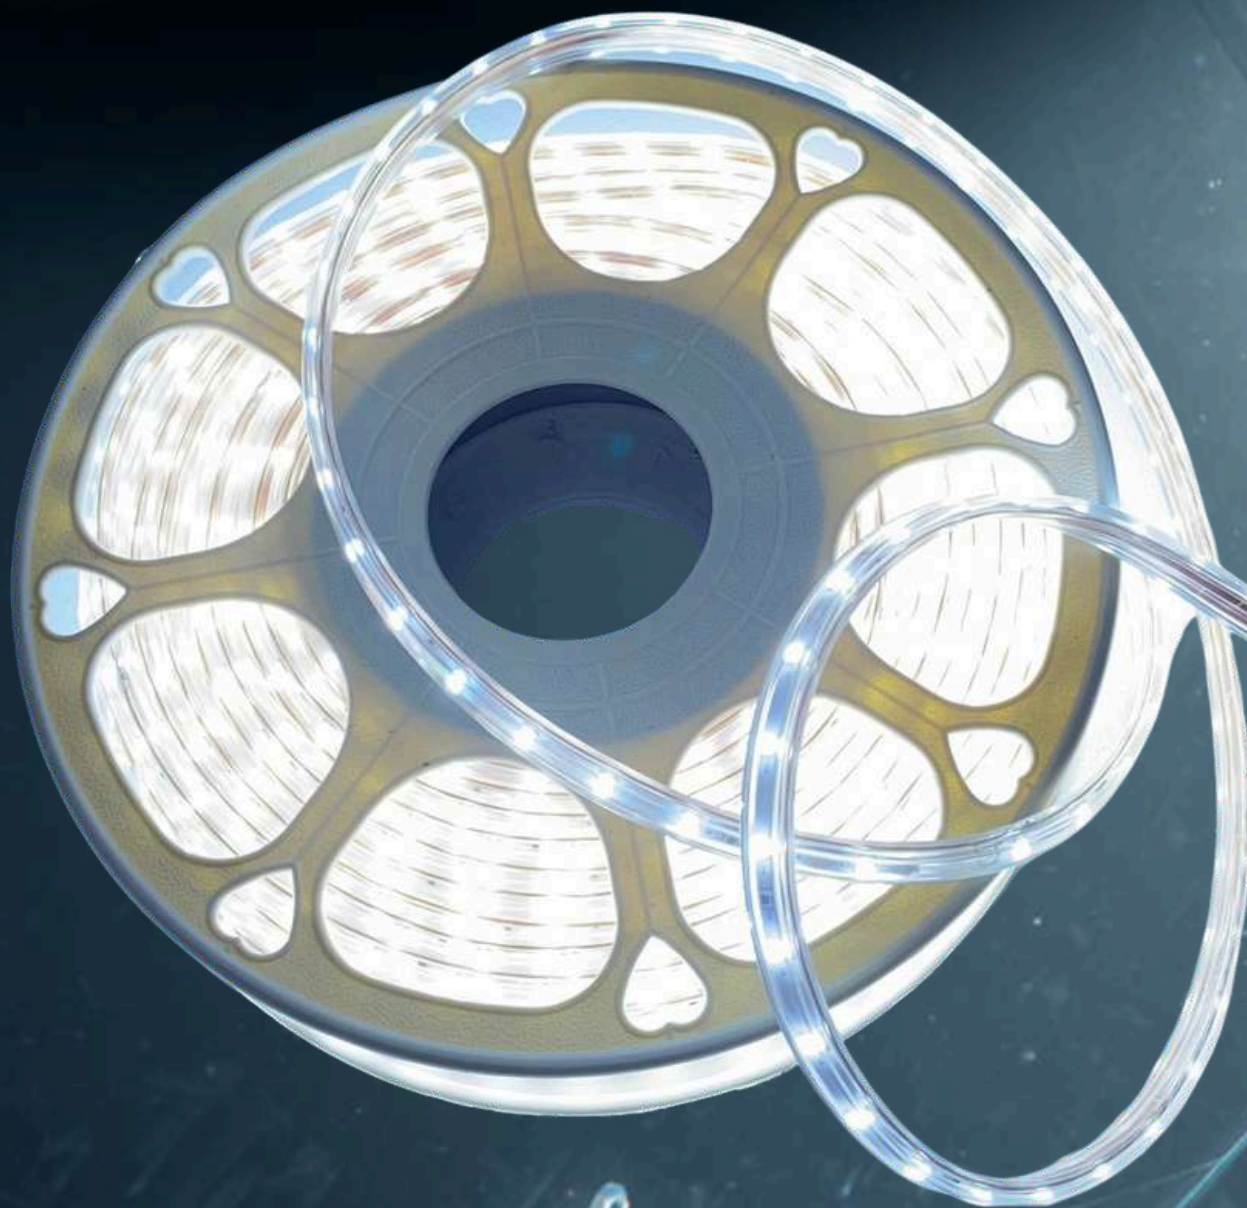

Luces Led

**TODO PARA
EL ANUNCIERO**

[indice](#)