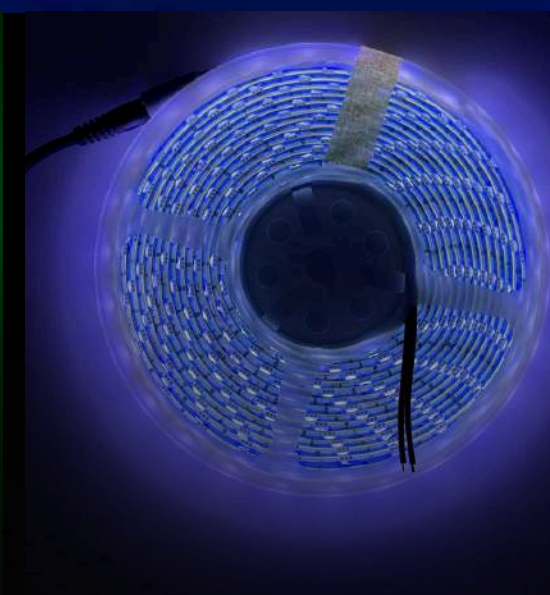

TIRA LED EXTERIOR COLORES

IP65 12V, 5MTS, 5050 EXTERIOR, 12V

MENUDEO
$158

PRECIOS NETOS

MAYOREO
5PZ
$145
C/U

[indice](#)

PEDIDOS 33 2339 6244

TODO PARA ®
EL ANUNCIERO