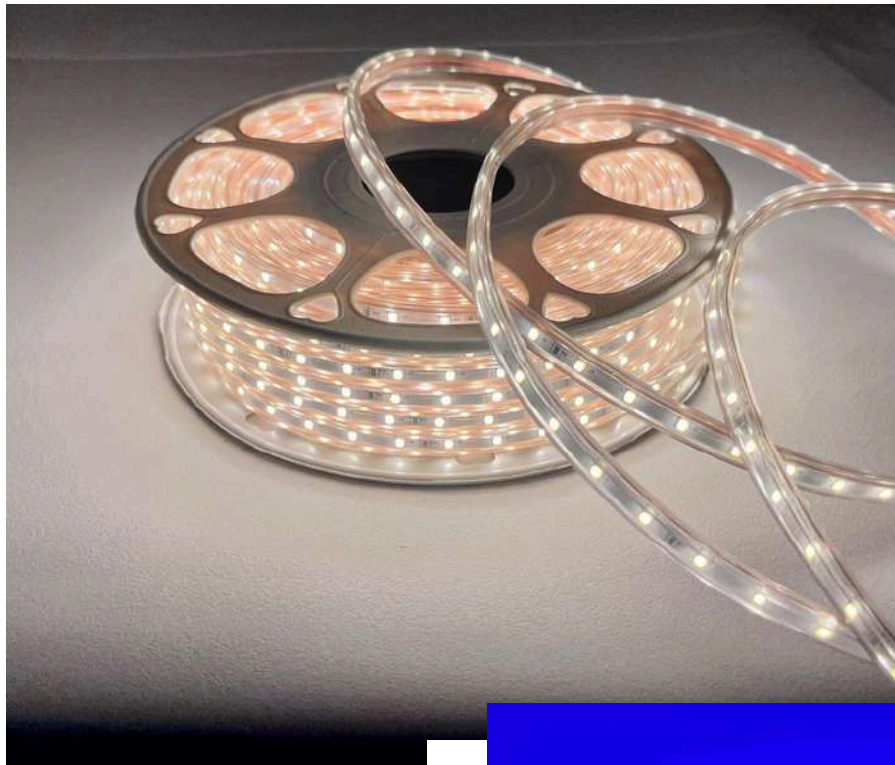

**TODO PARA
EL ANUNCIERO**