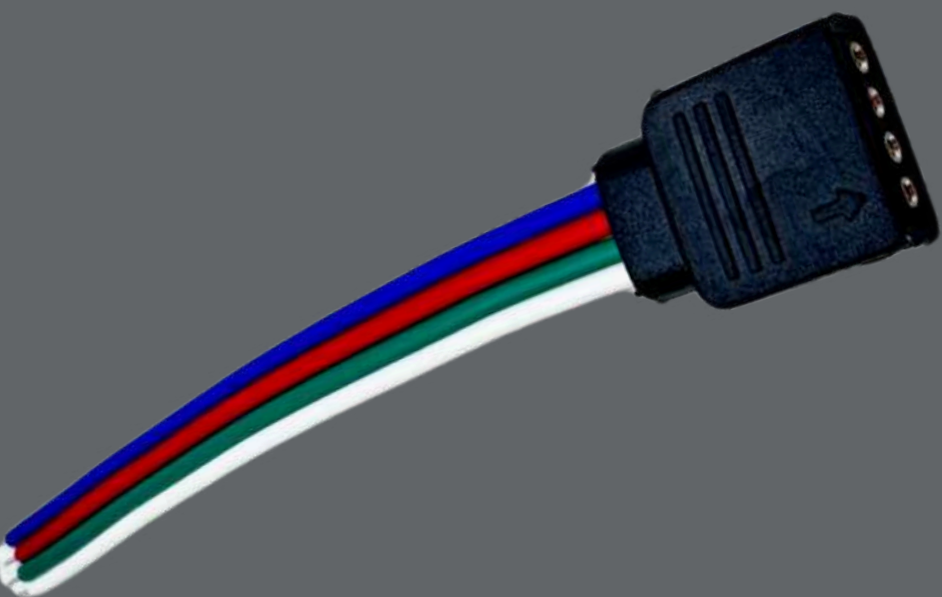

**\$15**  
C/U

**TODO PARA<sup>®</sup>  
EL ANUNCIERO**

F-13

CONECTOR MACHO SOLDABLE  
IDEAL PARA TIRA DE LED RGB DE 4  
PINES

\$14  
c/u

F-12

CONECTOR HEMBRA SOLDABLE  
IDEAL PARA TIRA DE LED RGB DE  
4 PINES