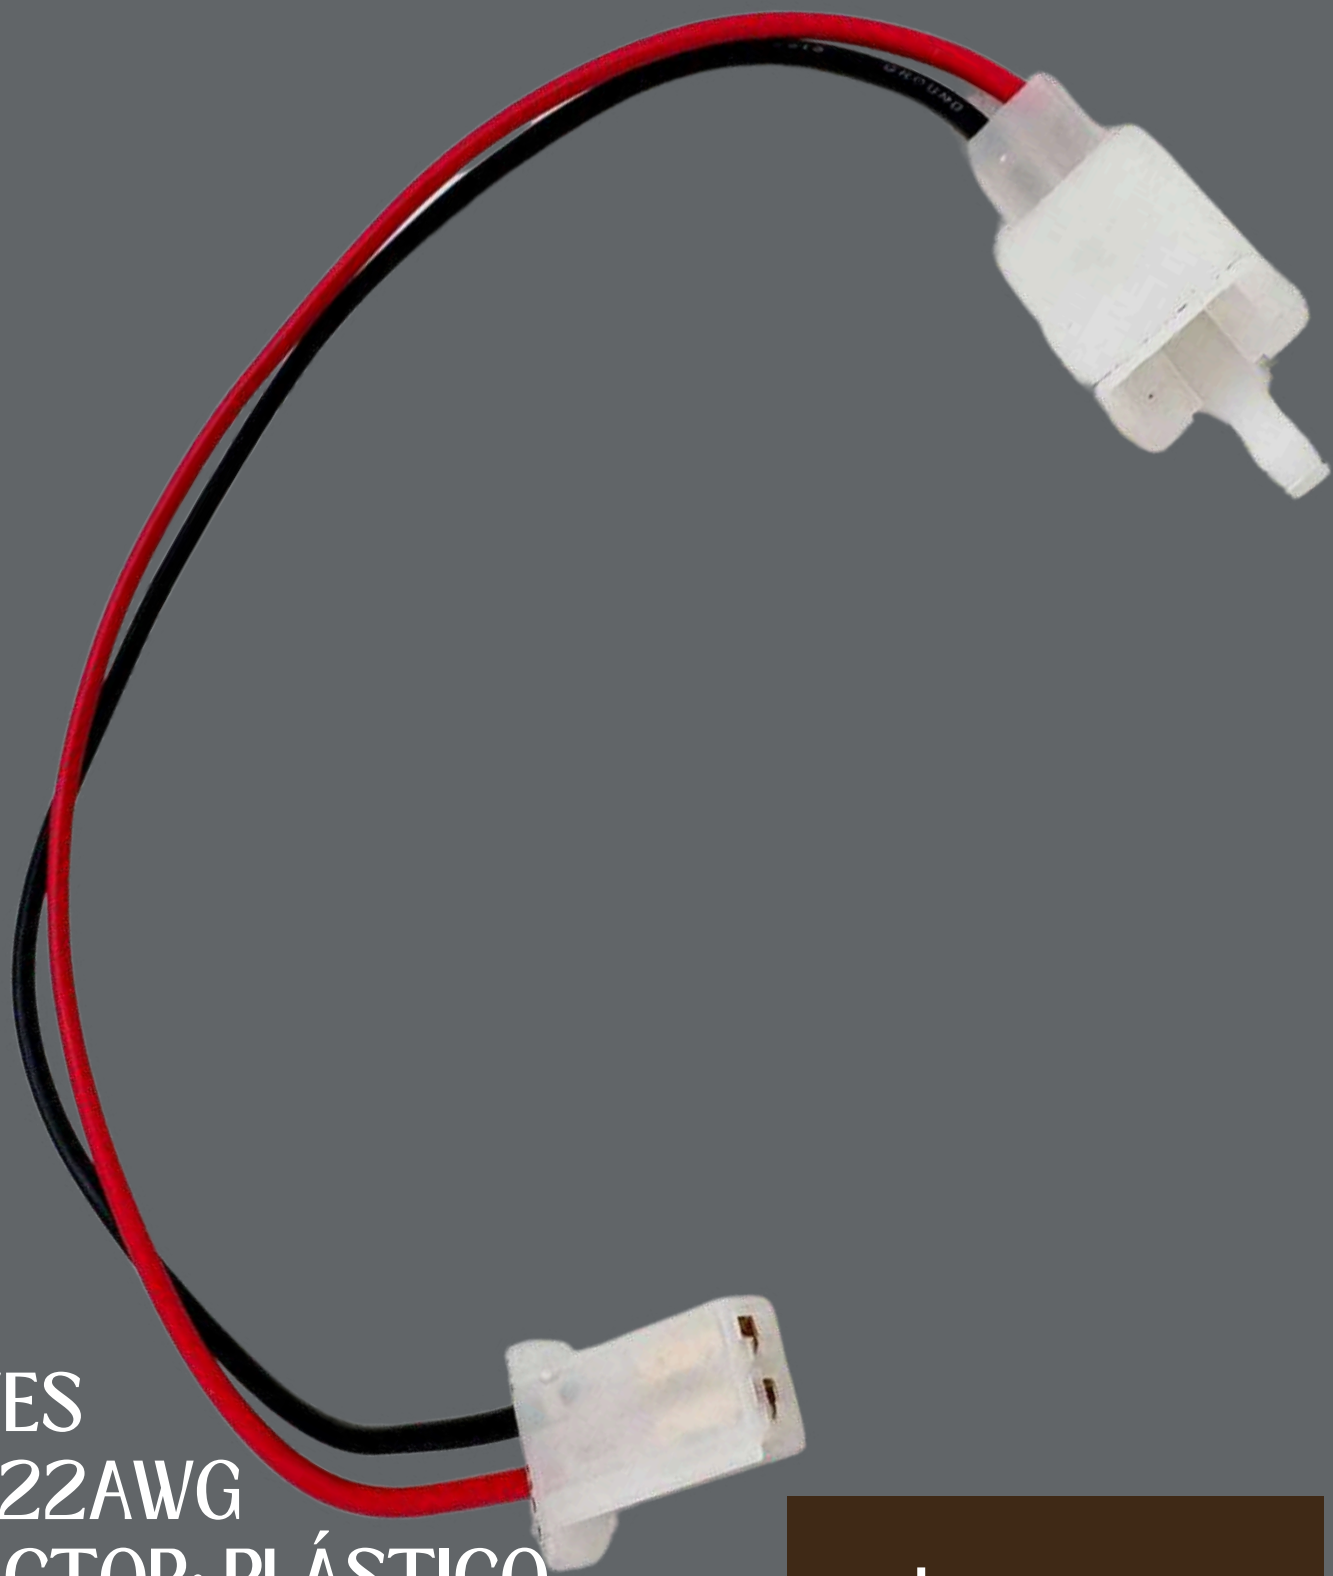

# ARNÉS ELÉCTRICO UNIVERSAL MACHO - HEMBRA DOS CABLES

- ESPECIFICACIONES
- CALIBRE CABLE: 22AWG
- MATERIAL CONECTOR: PLÁSTICO
- LARGO TOTAL: 30CM

**\$20**  
C/U

[indice](#)

PRECIOS NETOS

  
TODO PARA  
EL ANUNCIERO