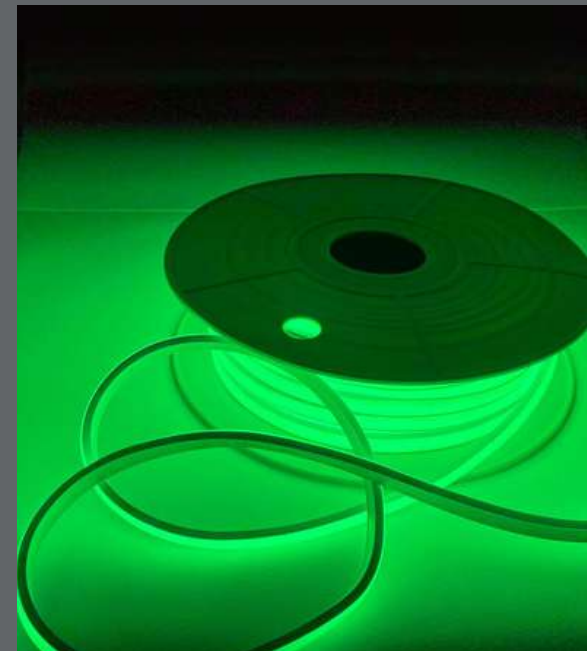

TIRA COB 110V GENGXIN  
25 METROS,  
288 LEDS POR METRO  
SÚPER FLEXIBLE  
IP67   
CORTES CADA 25 CM

**MANGUERA COB 25 METROS**  
**MARCA GENGXIN**  
**SÚPER FLEXIBLE**  
**110V AC**

**MENUDEO**  
**\$1350**