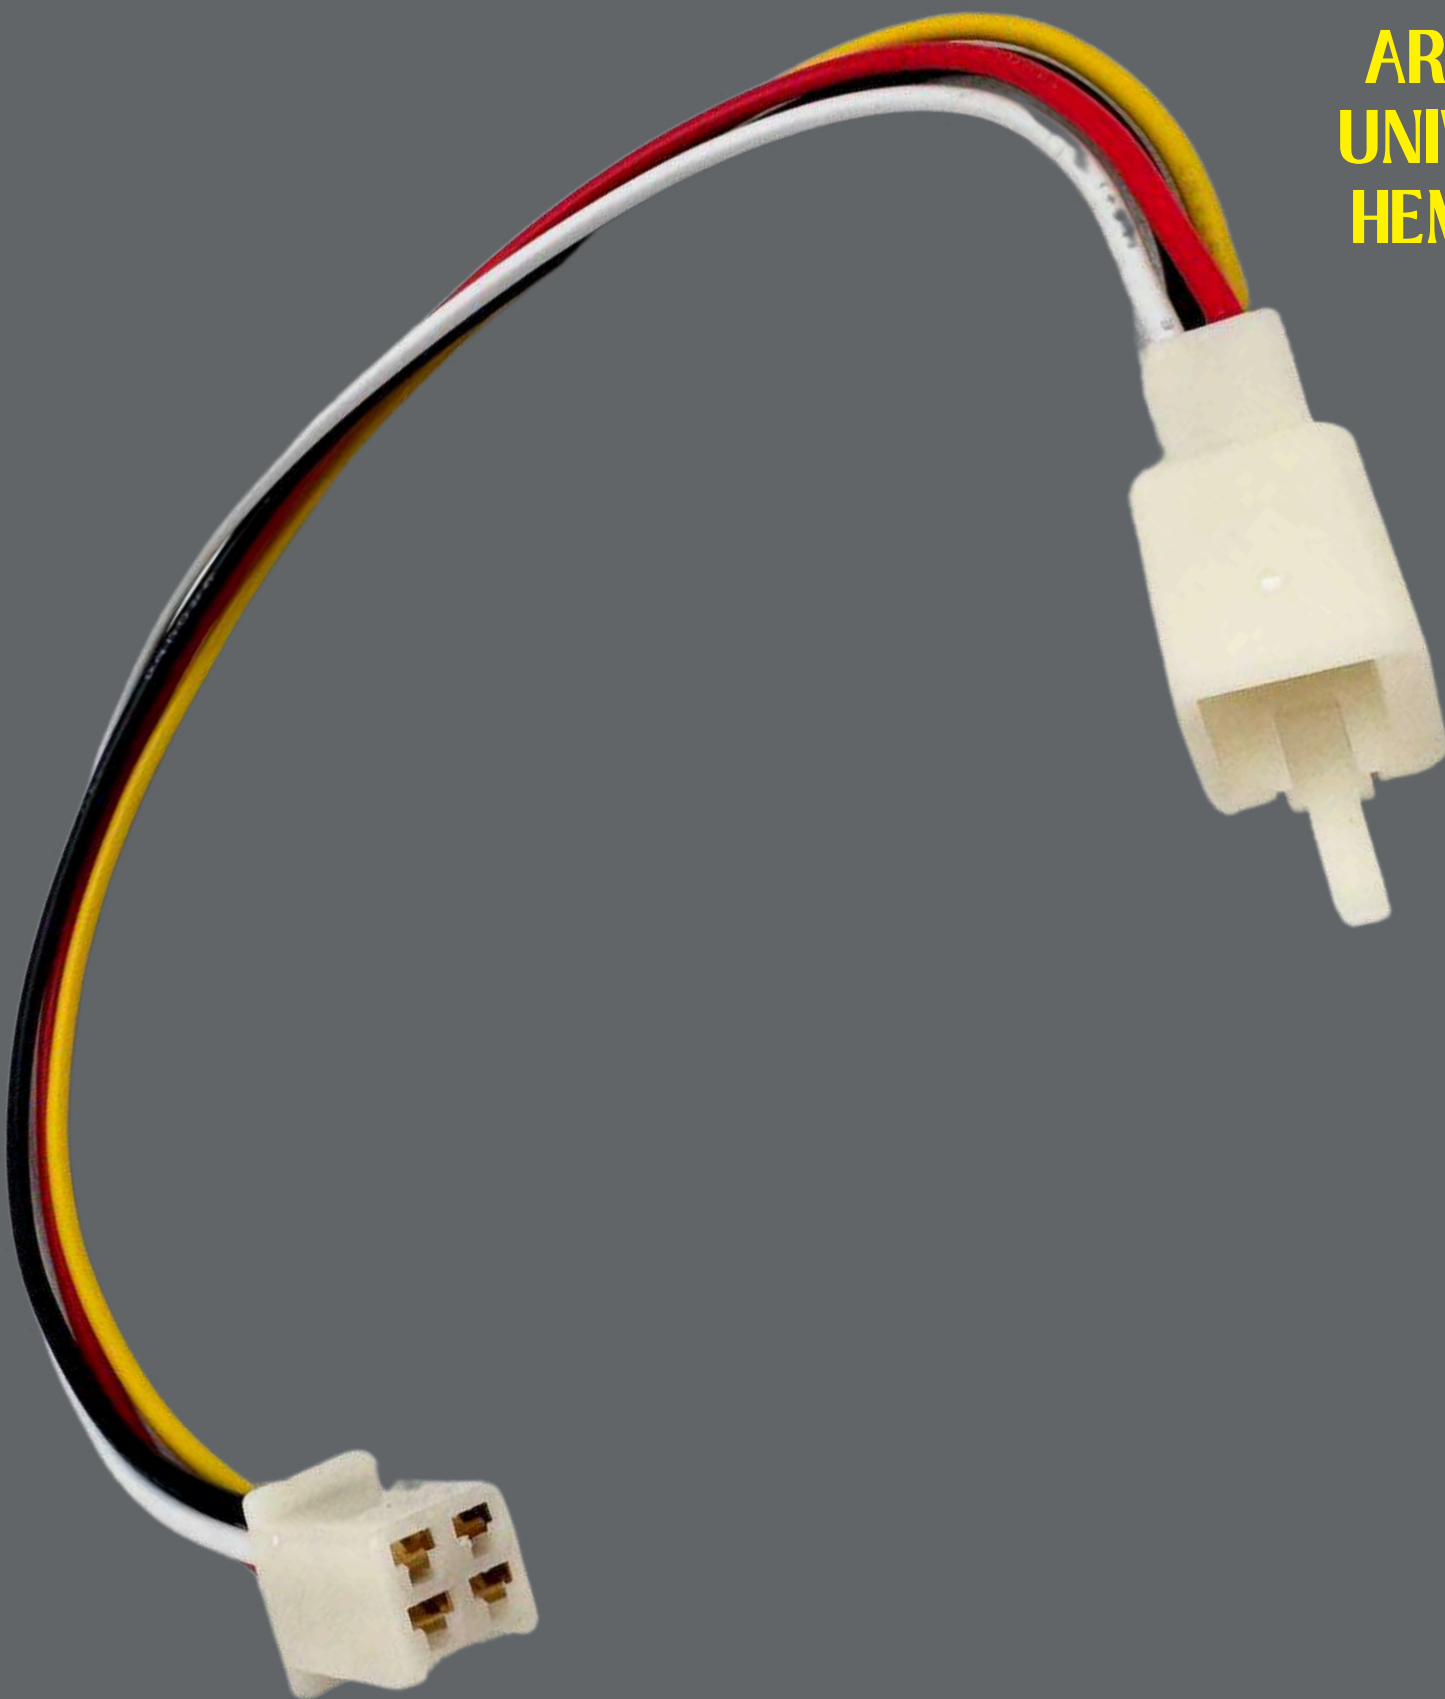

# ARNÉS ELÉCTRICO UNIVERSAL MACHO - HEMBRA DOS CABLES

- ESPECIFICACIONES
- CALIBRE CABLE: 22AWG
- MATERIAL CONECTOR: PLÁSTICO
- LARGO TOTAL: 30CM

**\$20**  
C/U

[indice](#)

PRECIOS NETOS

  
TODO PARA  
EL ANUNCIERO

**ARNÉS ELÉCTRICO  
UNIVERSAL MACHO -  
HEMBRA | 4 CABLES**

F-14

- ESPECIFICACIONES
- CALIBRE CABLE: 22AWG
- MATERIAL CONECTOR: PLÁSTICO
- LARGO TOTAL: 30CM

PRECIOS NETOS

**\$20**  
C/U

[índice](#)

R-24