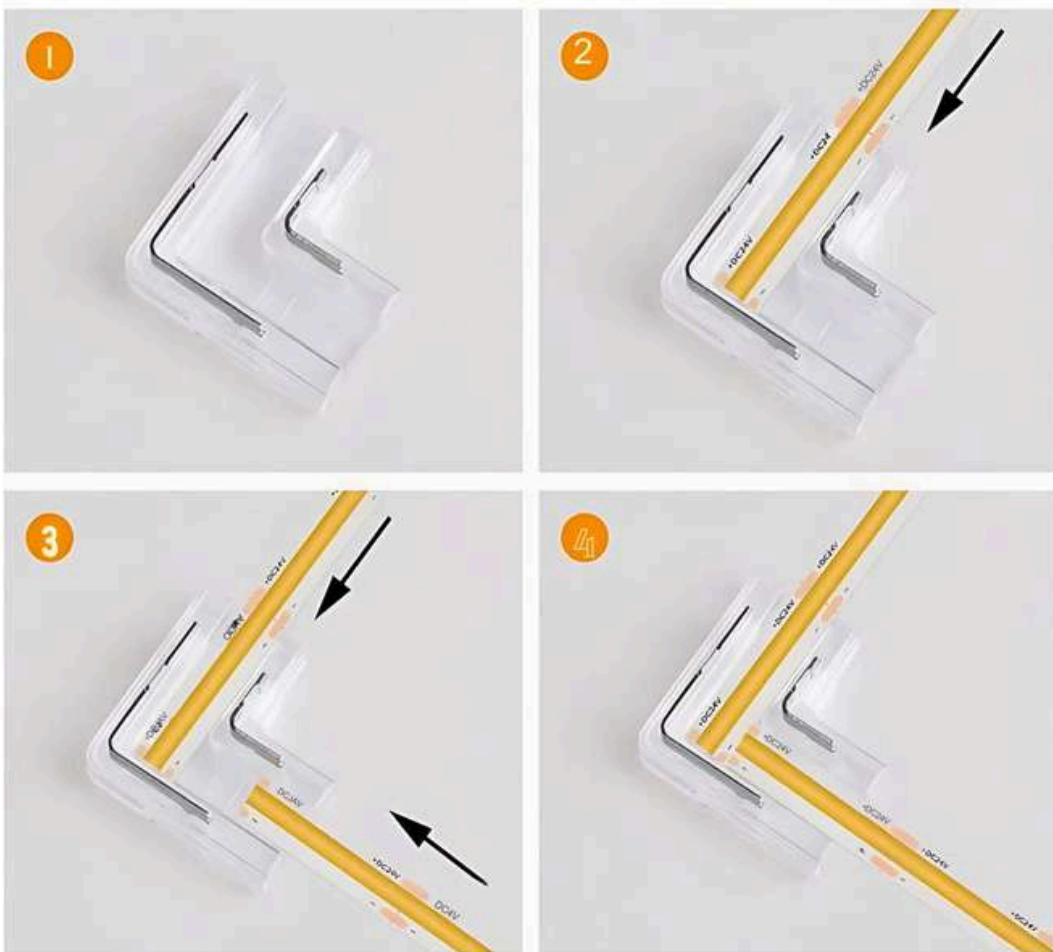

R-25

COPLÉ UNIÓN ESCUADRA TIRA DE LED 5050 COB 8MM

Conexion Tira LED tipo COB

MENUDEO
$10

MAYOREO +
5PZ
$8 C/U

[indice](#)

PRECIOS NETOS

TODO PARA
EL ANUNCIERO