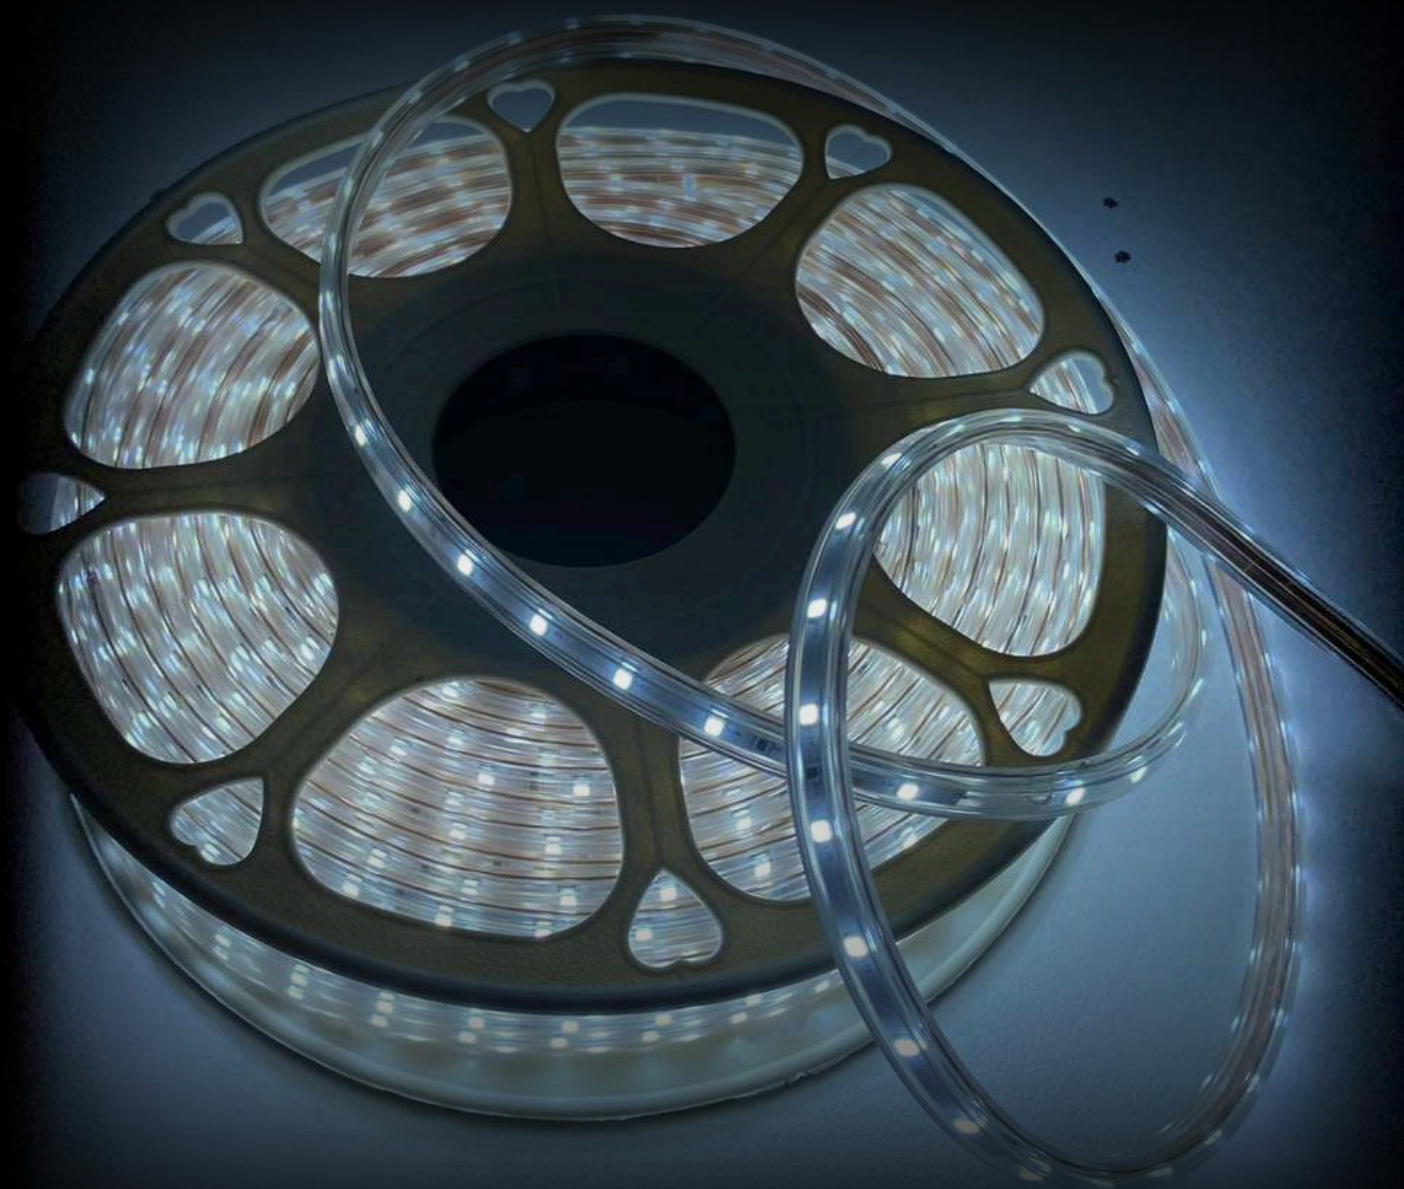

# MANGUERA LED EXTERIOR

25 METROS, 110V,  
5050 Ó 2538 2,2 A