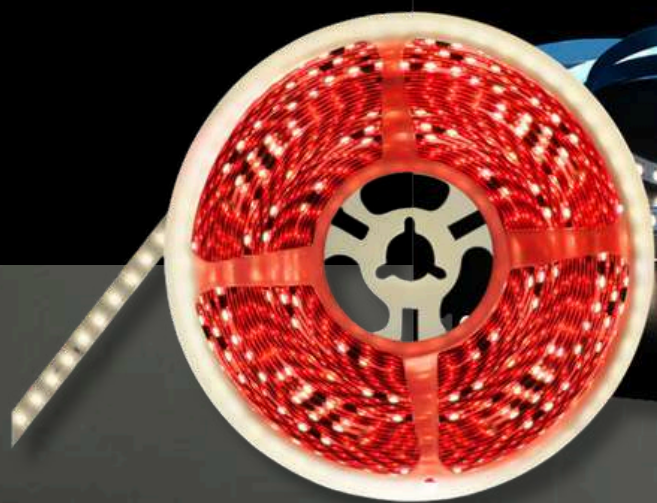

# CONECTOR PARA MANGUERA COB 110V

MENUDEO  
**\$45**

MAYOREO +6 PZ  
**\$33**

[indice](#)

  
**TODOPARA®**  
**ELANUNCIERO**

G-16

**TIRA DE LED FLEX 24V  
2835/126P 10MTS  
(LUZ DE FLUJO DE  
AGUA)  
BI COLOR  
BLANCO CALIDO Y  
BLANCO FRIO**