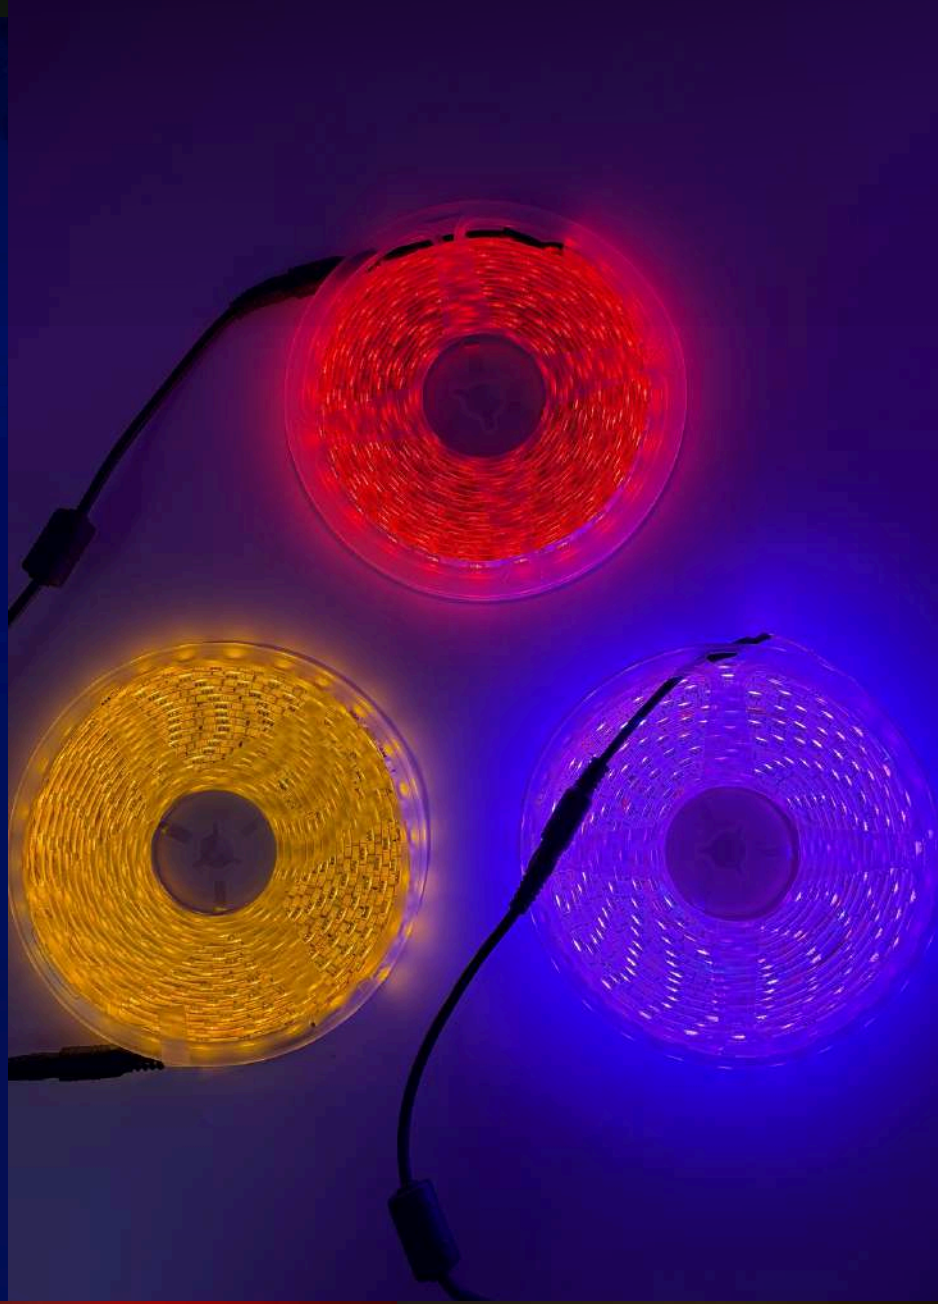

TIRA LED EXTERIOR COLORES

IP65 12V, 5MTS, 5050 EXTERIOR, 12V

MENUDEO
$158

PRECIOS NETOS

MAYOREO
5PZ
$145
C/U

[indice](#)

PEDIDOS 33 2339 6244

TODO PARA ®
EL ANUNCIERO