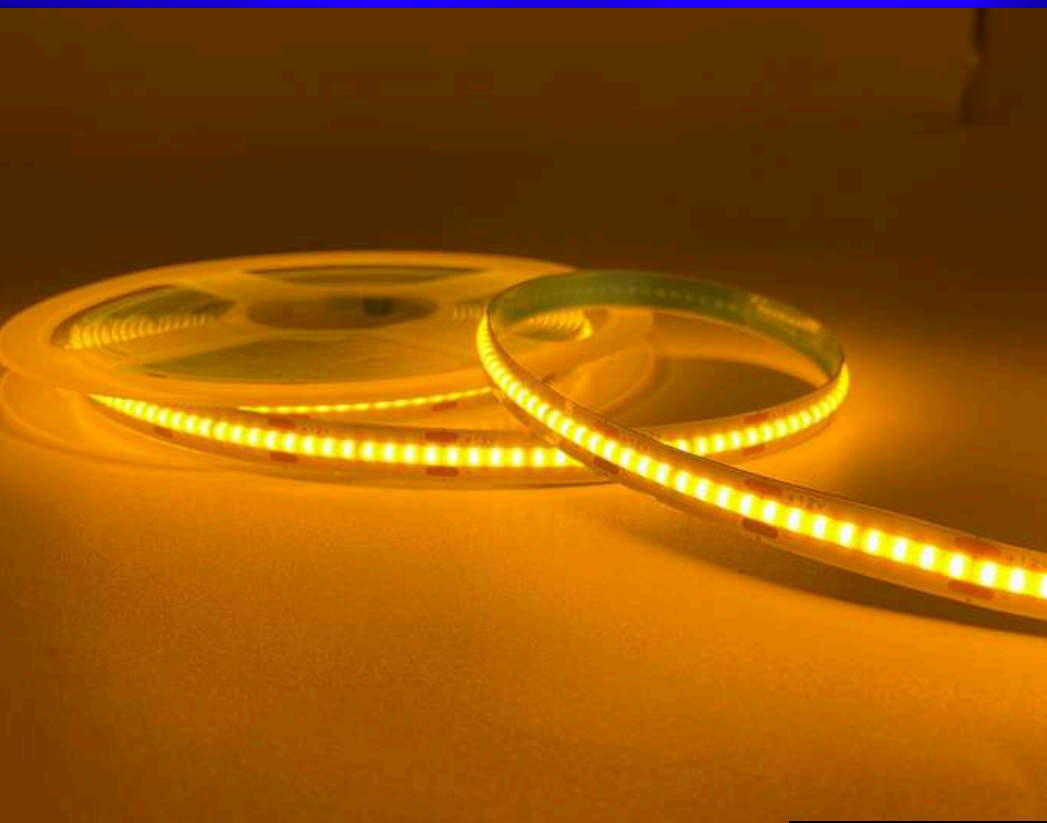

TIRA COB

12V, 300 LEDS,
5 METROS, 8MM,
IP20

INTERIORES,
DECORACIÓN
ELEGANTE

COLORES

[indice](#)

MENUDEO
$175

MAYOREO
+ 5PZ
$165

TODO PARA
EL ANUNCIERO®