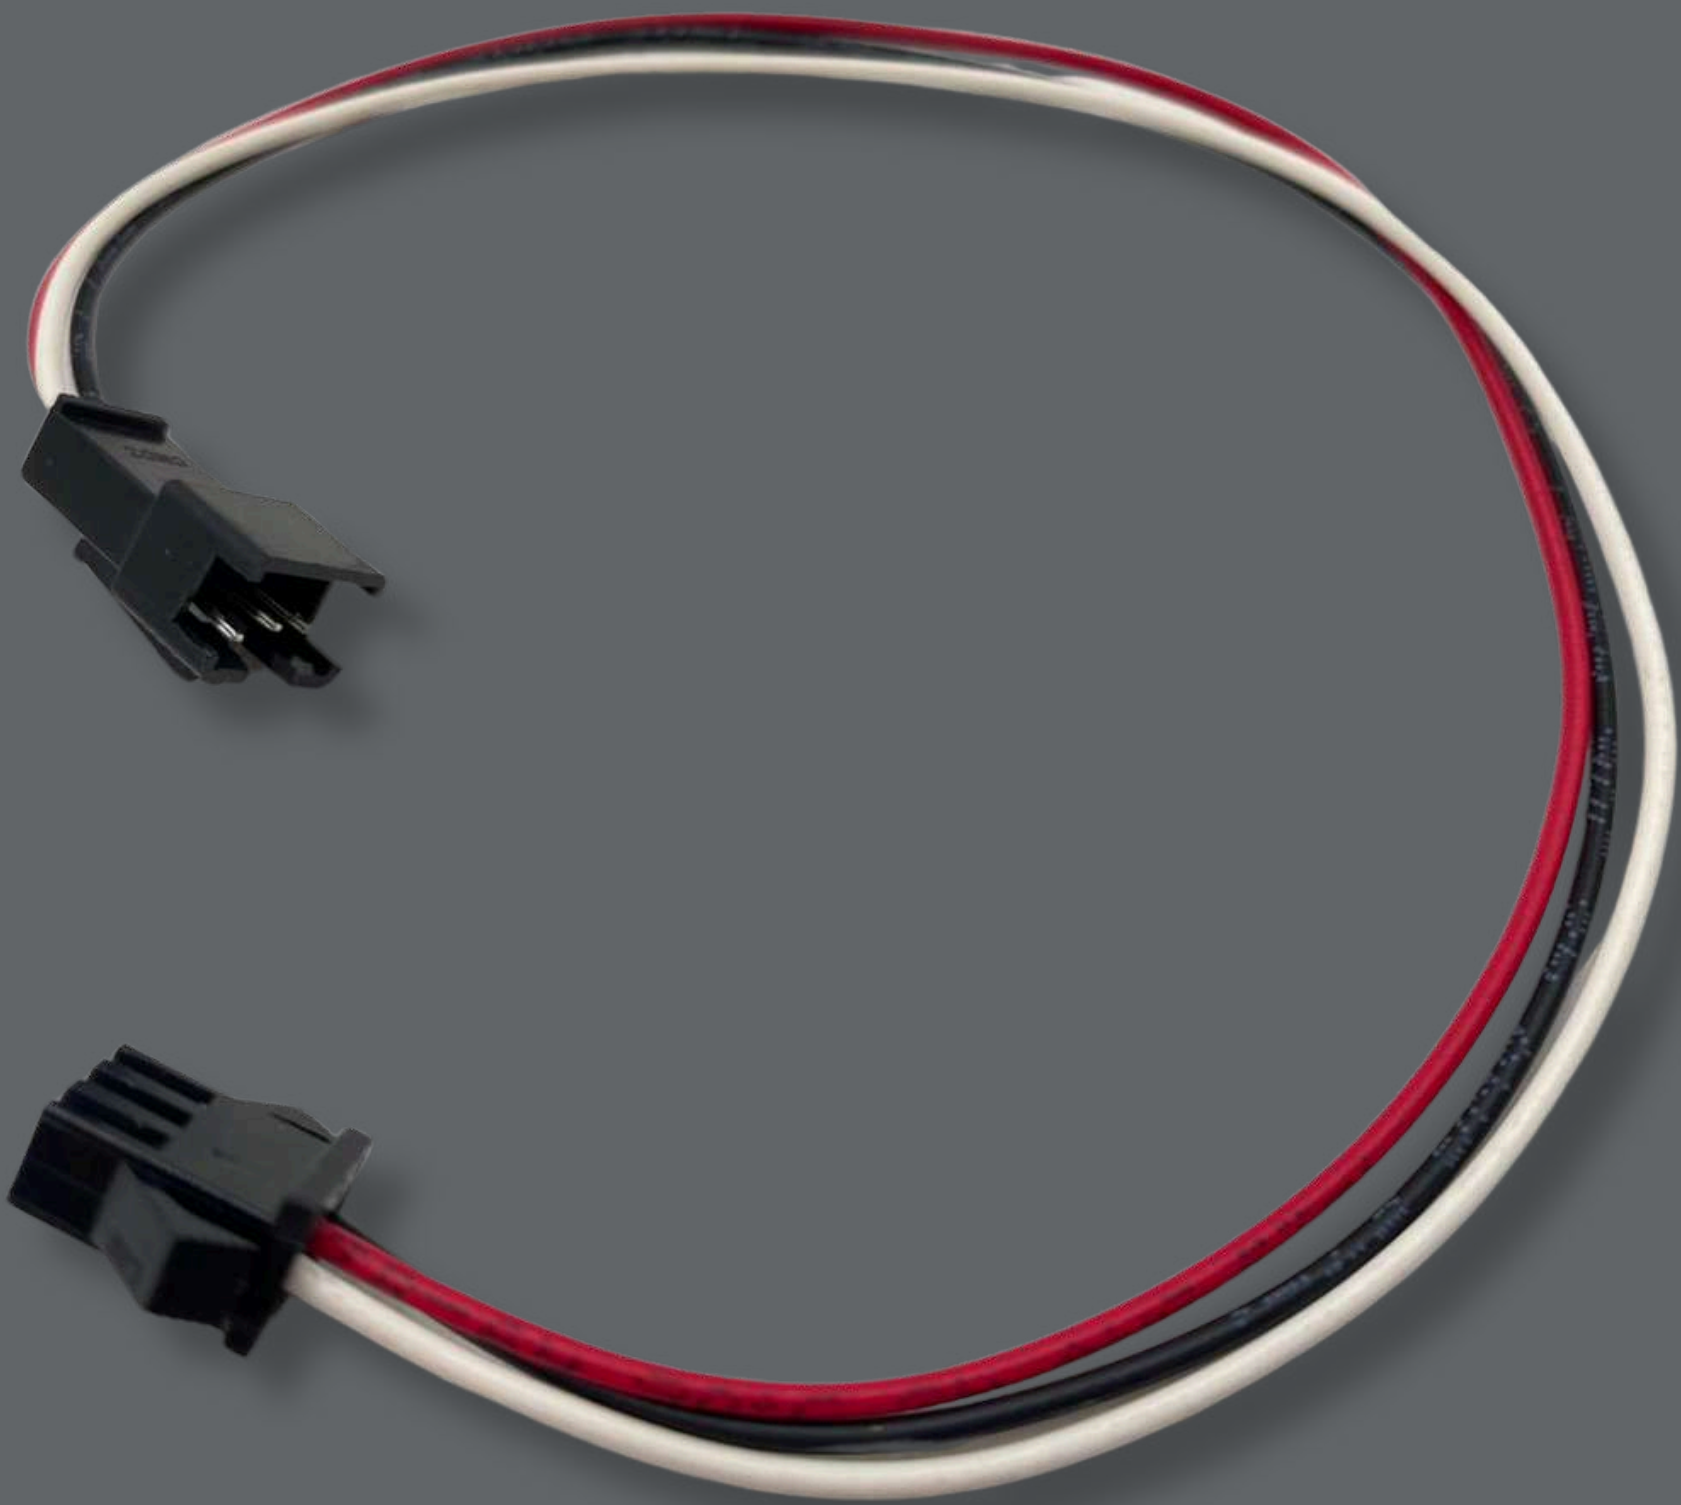

F-06

CABLE ARNÉS 3 PUNTAS PARA TIRA PIXEL

$35
C/U

[índice](#)

TODO PARA ®
EL ANUNCIERO

PRECIOS NETOS