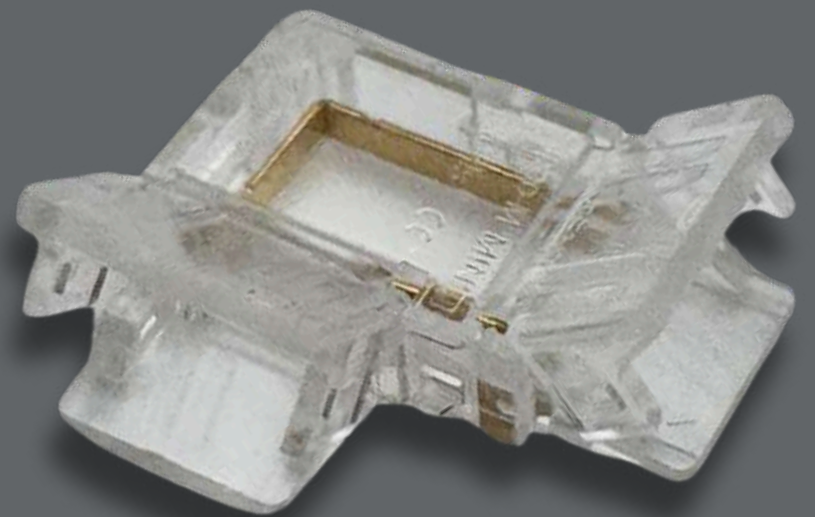

R-25

COPLÉ UNIÓN ESCUADRA TIRA DE LED 5050 COB 8MM

Conexion Tira LED tipo COB

MENUDEO
$10

MAYOREO +
5PZ
$8 C/U

[indice](#)

PRECIOS NETOS

TODO PARA
EL ANUNCIERO