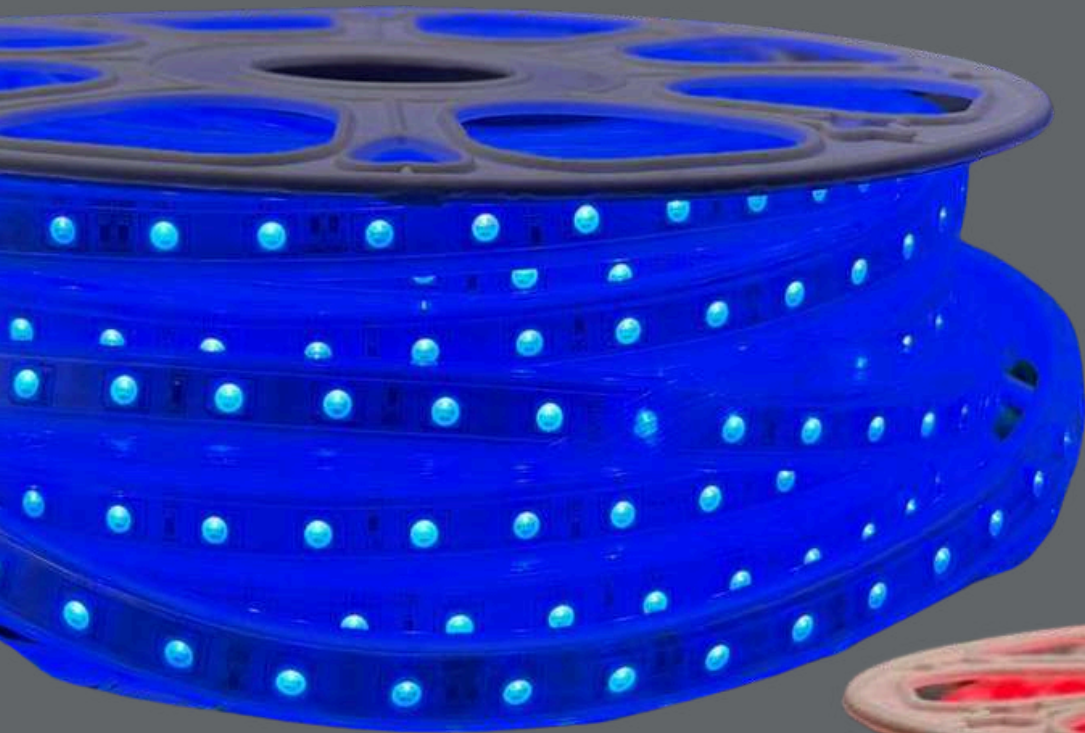

25 METROS, 110V,
5050/60, 2 A

MANGUERA LED EXTERIOR

RGB

U-13

MENUDEO
$1150

MAYOREO
+ 3PZ
$999 C/U

[indice](#)

PRECIOS NETOS

PEDIDOS 33 2339 6244

TODO PARA
EL ANUNCIERO®