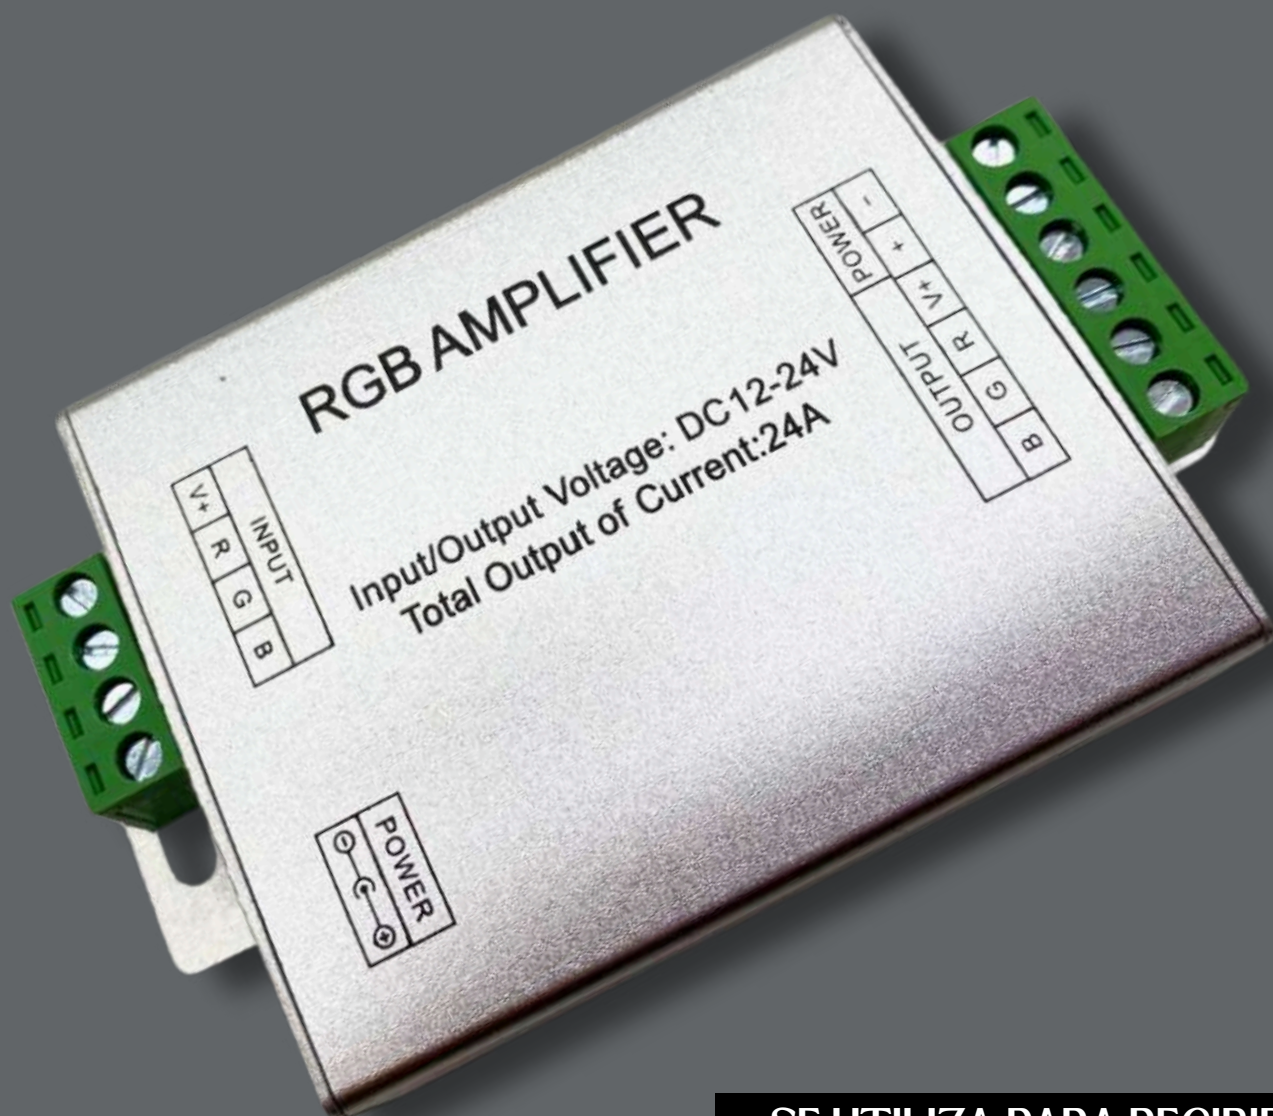

R-21

AMPLIFICADOR 12- 24V 24A RGB- (ALUMINIO)

FICHA TÉCNICA

MENUDEO
$105

SE UTILIZA PARA RECIBIR
SEÑAL RGB DEL DRIVER LED
Y ENVIAR LA SEÑAL A OTRO
GRUPO DE FUENTES LED.

VOLTAJE DE
ALIMENTACIÓN: 12 V/24 V.

CORRIENTE DE CARGA
MÁXIMA: 6 A PARA CADA
CANAL. SALIDA TOTAL DE
CORRIENTE: 24 A.

POTENCIA DE SALIDA:
MÁXIMO 288 W (12 V),
MÁXIMO 576 W (24 V).

MAYOREO
5 PZ
$87_{C/U}

[indice](#)