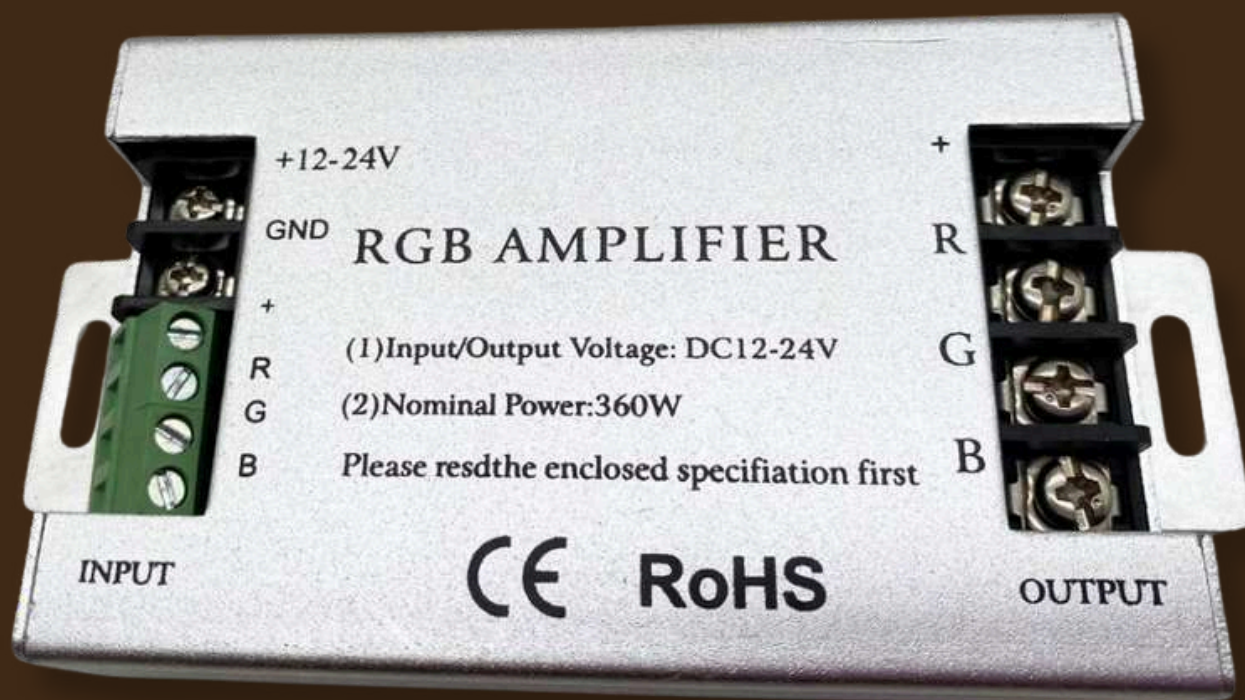

R-20

AMPLIFICADOR 12-24V RGB 360W - ALUMINIO

EL AMPLIFICADOR DE 360 W ES UN AMPLIFICADOR DE CONTROLADOR INTELIGENTE PARA DECORACIÓN LED, UTILIZANDO TECNOLOGÍA AVANZADA DE CONTROL DE LUZ PUEDE LEER LA SEÑAL CONTROLADOR Y SINCRONIZAR LA SEÑAL CONTROLADOR PARA LOGRAR EL MISMO EFECTO QUE EL CAMBIO CONTROLADOR SIN NINGÚN RETRASO DE NERVIO.