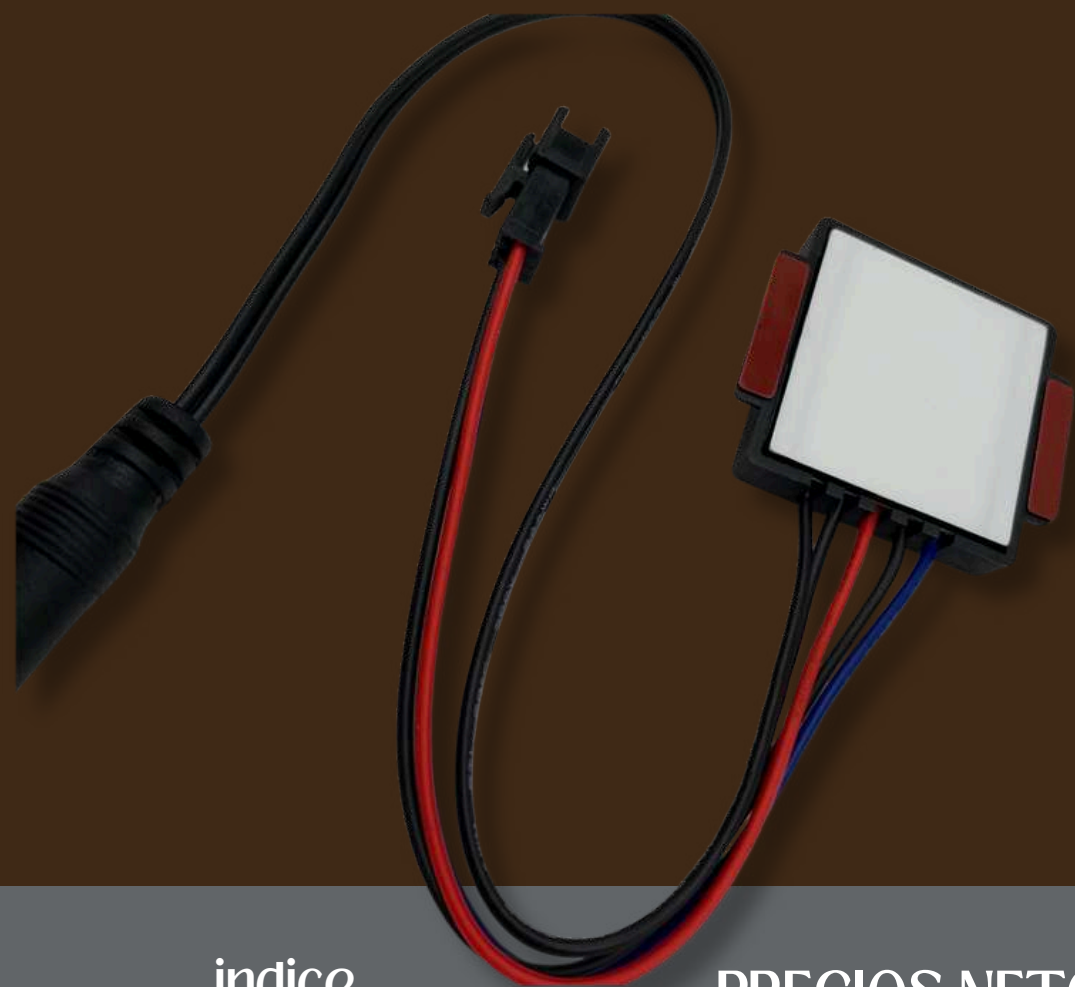

MENUDEO
\$300

3 PZ
\$250
C/U

indice

PRECIOS NETOS

TODO PARA
EL ANUNCIERO

R-11

DIMMER CONTROL REMOTO PARA TIRAS LED 12 V Y MODULOS

- UN SOLO COLOR MODOS DINÁMICOS
- VOLTAJE DE TRABAJO: 5V, 12V, 24V
- CORRIENTE PICO MÁXIMA: 12A
- CORRIENTE MEDIA MÁXIMA: 6A (AL USAR, ESTO PREVALECE)
- CONTROL: BRILLO, PARPADEO, MODOS INTERMITENTES
- BOTÓN DE CONTROL REMOTO: 11 LLAVES
- UTILIZADO PARA: TIRA Y MODULO DE LED DE UN SOLO COLOR

R-04

CONTROLADOR LED A TODO COLOR CON TARJETA SD

- TARJETA SD PARA CONTROLAR POR SOFTWARE
- BLUETOOTH
- 15 METROS DE CONTROL A DISTANCIA
- CONTROLA EFECTO DE COLOR, VELOCIDAD Y BRILLO
- PUEDE SER USADO A 220V, ES INCLUSO DE ALTO VOLTAJE

MENUDEO
\$350

MAYOREO
4PZ
\$300
C/U

[indice](#)

**TODO PARA[®]
EL ANUNCIERO**

R-23

**GX-QMF35
SENSOR TOUCH
PARA ESPEJO
ENCIENDE Y APAGA
SALIDA 12V DC**

ESPECIAL

\$45

indice

PRECIOS NETOS

**TODOPARA®
EL ANUNCIERO**

R-21

AMPLIFICADOR 12- 24V 24A RGB- (ALUMINIO)

FICHA TÉCNICA

MENUDEO
\$105

SE UTILIZA PARA RECIBIR
SEÑAL RGB DEL DRIVER LED
Y ENVIAR LA SEÑAL A OTRO
GRUPO DE FUENTES LED.