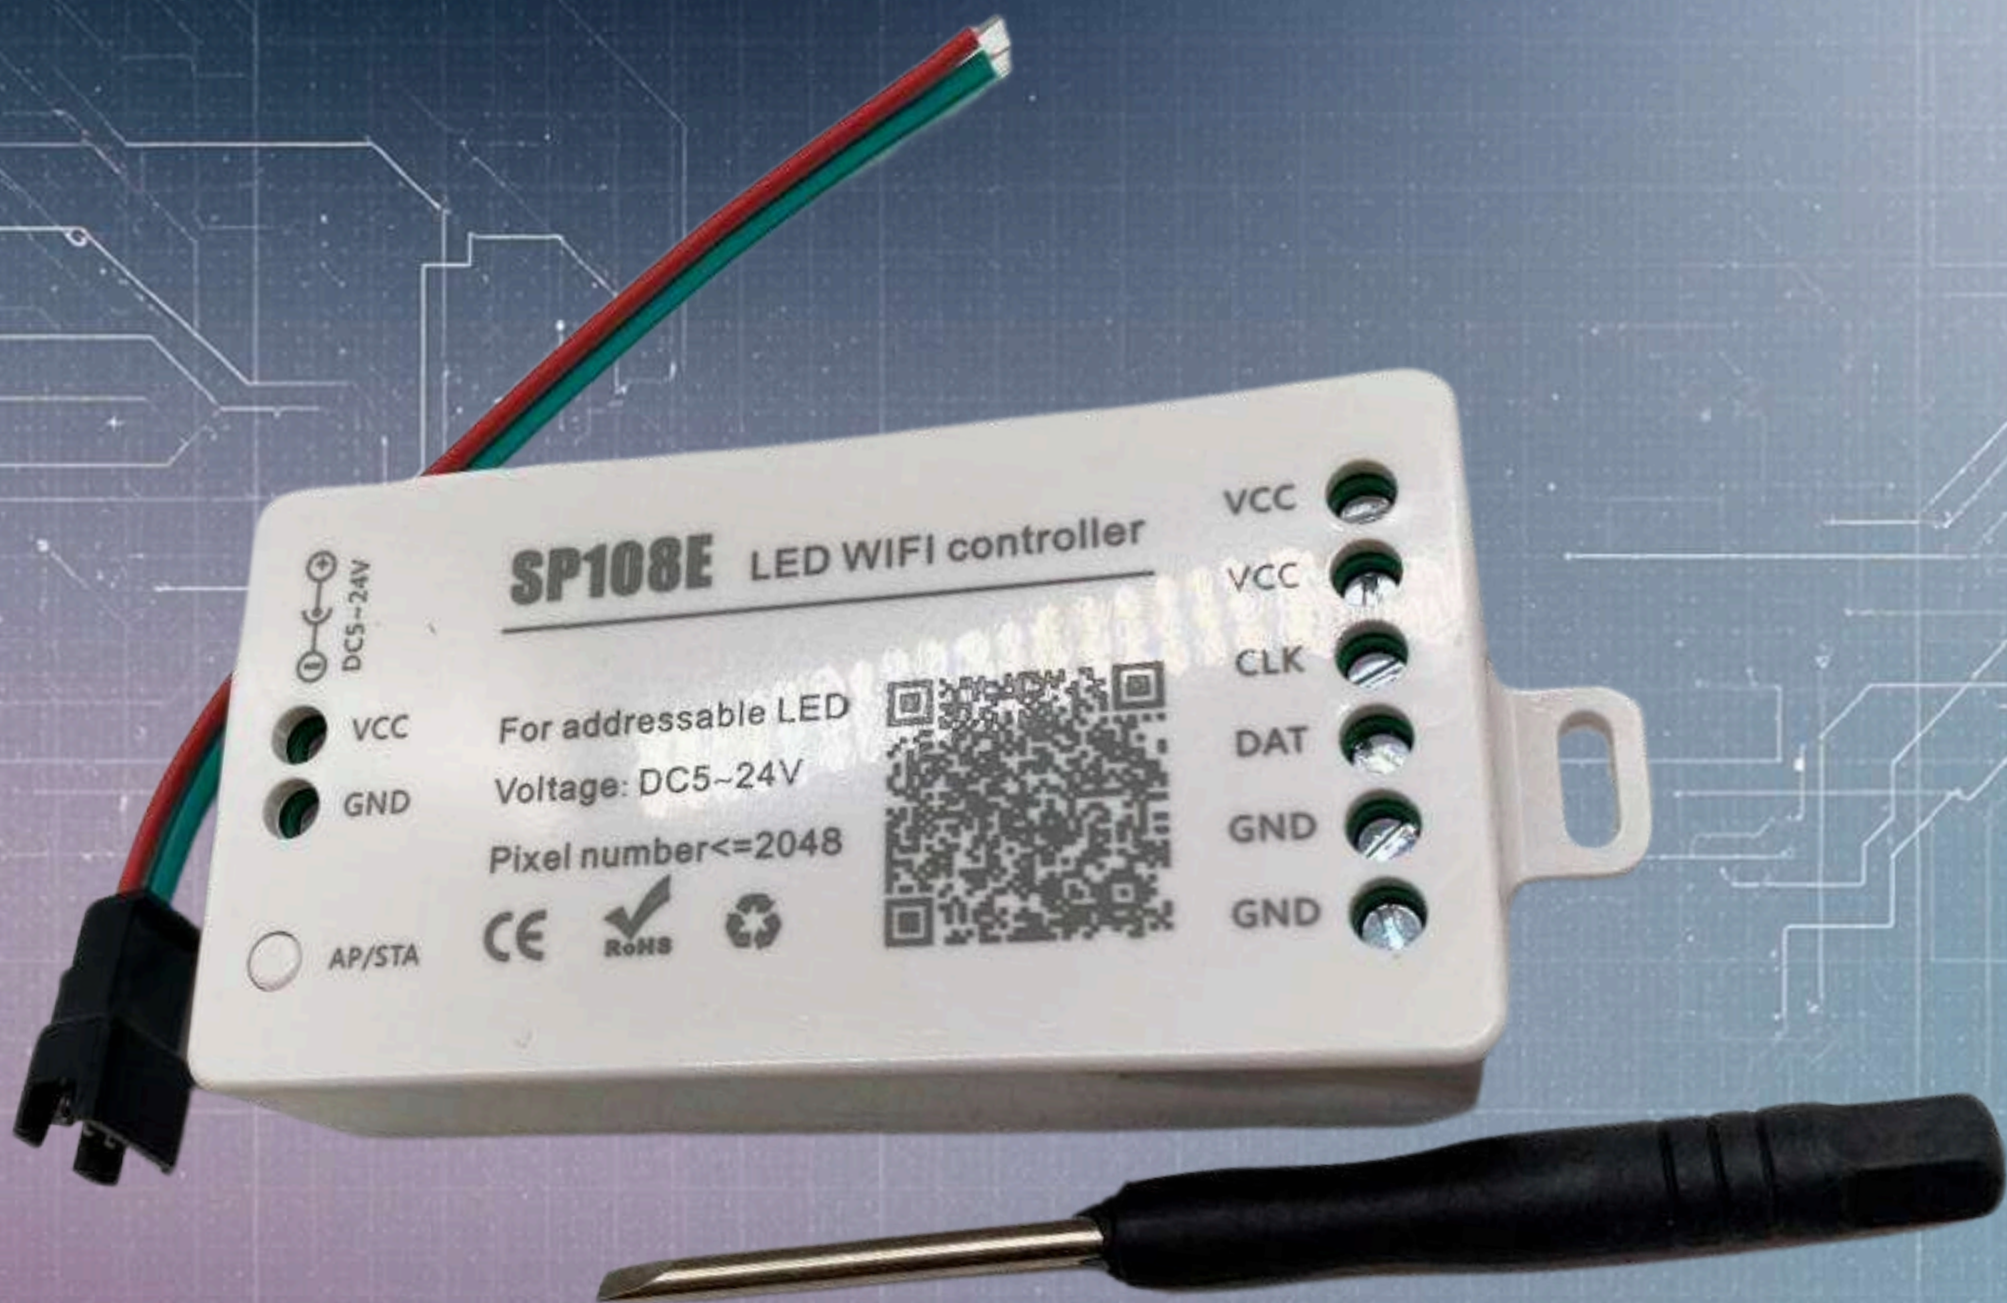

**TODOPARA
EL ANUNCIARIO**

CATÁLOGO MARZO 2026

TODOPARA EL ANUNCIARIO

www.todoparaelanunciario.com

CONTROLADORES LED

PARA MÓDULOS, TIRAS LED MANGUERAS NEÓN

R-05

CONTROLADOR PARA PIXEL Y RGB

- PARA TIRAS LED O NEÓN DE 5 MTS
- SE PUEDEN CONECTAR HASTA 4 TIRAS

CONTROL POR
CELULAR

MENUDEO

\$270

MAYOREO

3 PZ

\$235

C/U

[indice](#)

PRECIOS NETOS

TODO PARA
EL ANUNCIERO

R-12

- CONECTA
SIMULTANEAMENTE
300 MÓDULOS LED
PIXEL

CONTROLADOR PARA MÓDULOS PIXEL

INCLUYE CONTROL REMOTO

MAYOREO

MENUDEO
\$300

3 PZ
\$250
C/U

indice

PRECIOS NETOS

TODO PARA
EL ANUNCIERO

R-11

DIMMER CONTROL REMOTO PARA TIRAS LED 12 V Y MODULOS

- UN SOLO COLOR MODOS DINÁMICOS
- VOLTAJE DE TRABAJO: 5V, 12V, 24V
- CORRIENTE PICO MÁXIMA: 12A
- CORRIENTE MEDIA MÁXIMA: 6A (AL USAR, ESTO PREVALECE)
- CONTROL: BRILLO, PARPADEO, MODOS INTERMITENTES
- BOTÓN DE CONTROL REMOTO: 11 LLAVES
- UTILIZADO PARA: TIRA Y MODULO DE LED DE UN SOLO COLOR